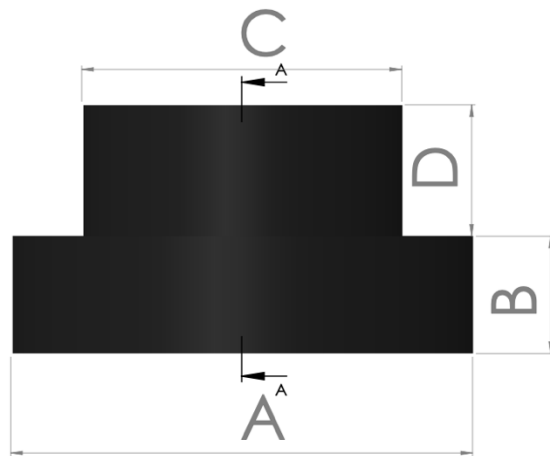

LÍNEA DN-65

Características.

- Soporte antivibración
- Cuenta con barreno pasado.
- Neopreno negro NR 65° ± 5° Shore A.
- Su funcionamiento es a compresión.

Modelo	A	B	C	D	E
DN-65	65 mm	16 mm	45 mm	19 mm	13 mm