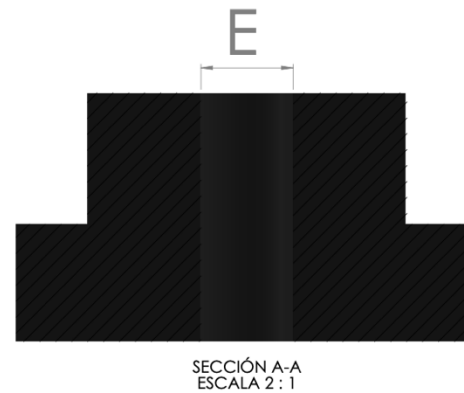

LÍNEA DN-65

Características.

- Soporte antivibración
- Cuenta con barreno pasado.
- Neopreno negro NR 65° ± 5° Shore A.
- Su funcionamiento es a compresión.

Modelo	A	B	C	D	E
DN-65	65 mm	16 mm	45 mm	19 mm	13 mm